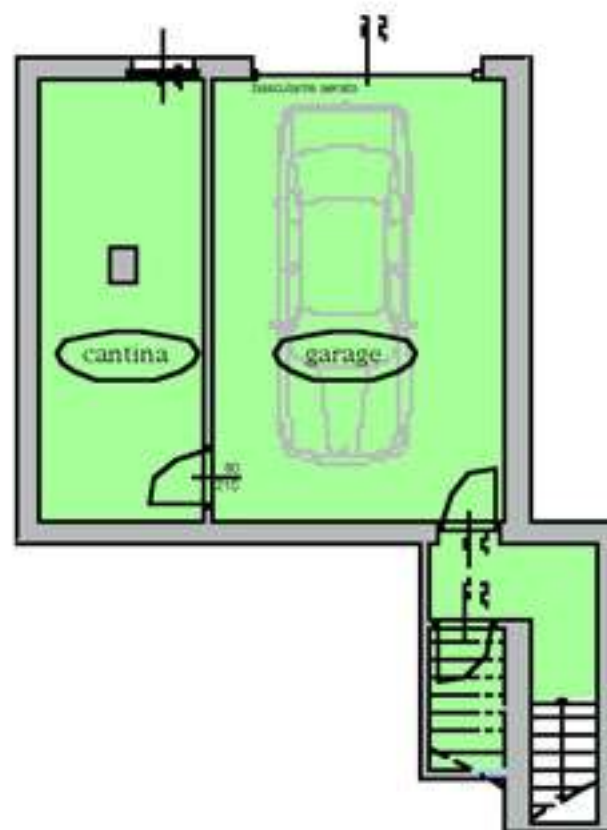

IMMOBILIARE
SPAZIO
 senza intermediazioni dal 1982
CASA[®]
PROGETTA - COSTRUISCE - VENDE

S. GIUSEPPE di CASSOLA - 0424 510790

PIAZZA della CERAMICA, NOVE - 0424 828860

propone in esclusiva

Appartamento "C"
scala 1:100 Nord 

Pianta Piano Terra

Pianta Piano Interrato

Superfici	MQ Reali.	MQ Comm.
Piano Terra	55	55
Garage	25	12
Cantina	25	12
Portico e Loggia Scoperto	14	9
	15	1
Tot. MQ Commerciale		90