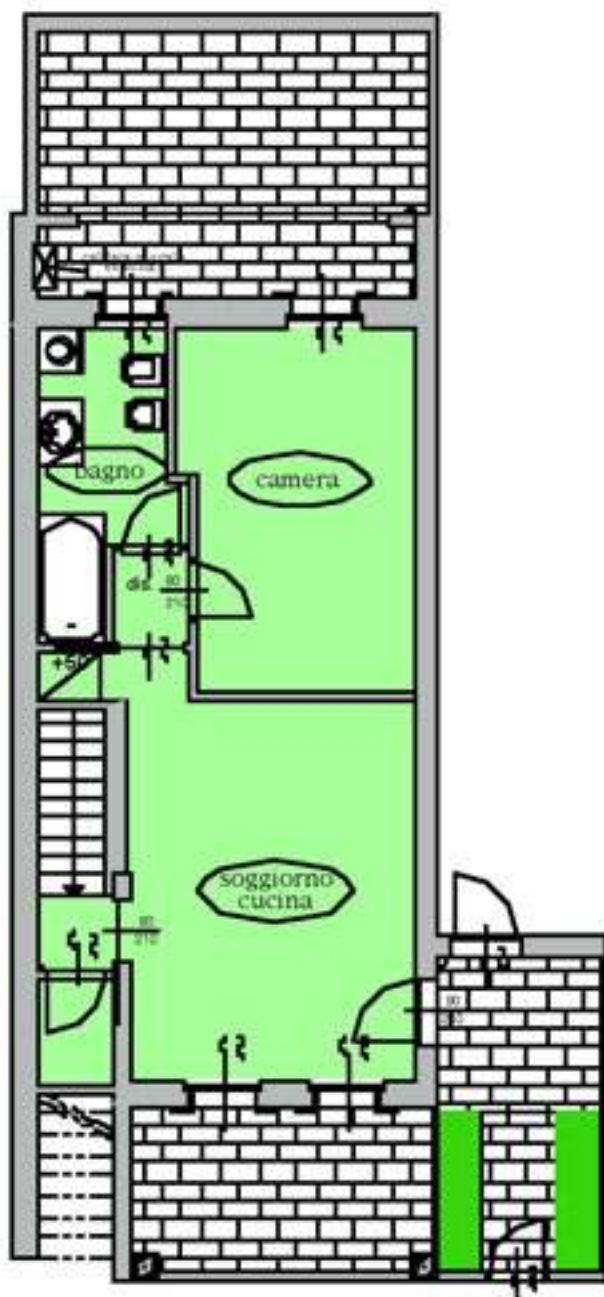

IMMOBILIARE
SPAZIO
 senza intermediazioni dal 1982
CASA[®]
PROGETTA - COSTRUISCE - VENDE

S. GIUSEPPE di CASSOLA - 0424 510790

PIAZZA della CERAMICA, NOVE - 0424 828860

propone in esclusiva

Appartamento "C"
scala 1:100 Nord 

Pianta Piano Terra

Pianta Piano Interrato

Superfici	MQ Reali.	MQ Comm.
Piano Terra	55	55
Garage	25	12
Cantina	25	12
Portico e Loggia Scoperto	14	9
	15	1
Tot. MQ Commerciale		90