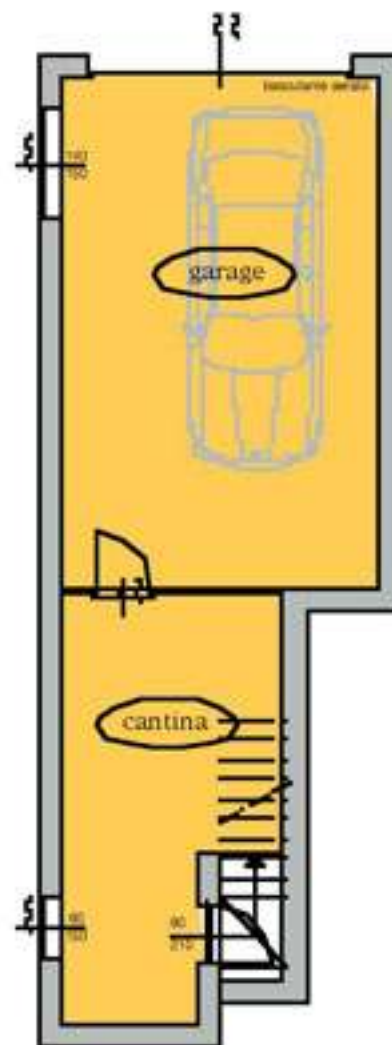

IMMOBILIARE
SPAZIO
 senza intermediazioni dal 1982
CASA[®]
PROGETTA - COSTRUISCE - VENDE

S. GIUSEPPE di CASSOLA - 0424 510790 PIAZZA della CERAMICA, NOVE - 0424 828860

propone in esclusiva

Appartamento "E"
scala 1:100 Nord ↑

Pianta Piano Terra

Pianta Piano Interrato

Superfici	MQ Reg.	MQ Comm.
Piano Terra	62	62
Garage	32	16
Cantina	19	9
Pozzico e Terrazze	4	2
Scoperto	23	2
Tot. MQ Commerciale		92