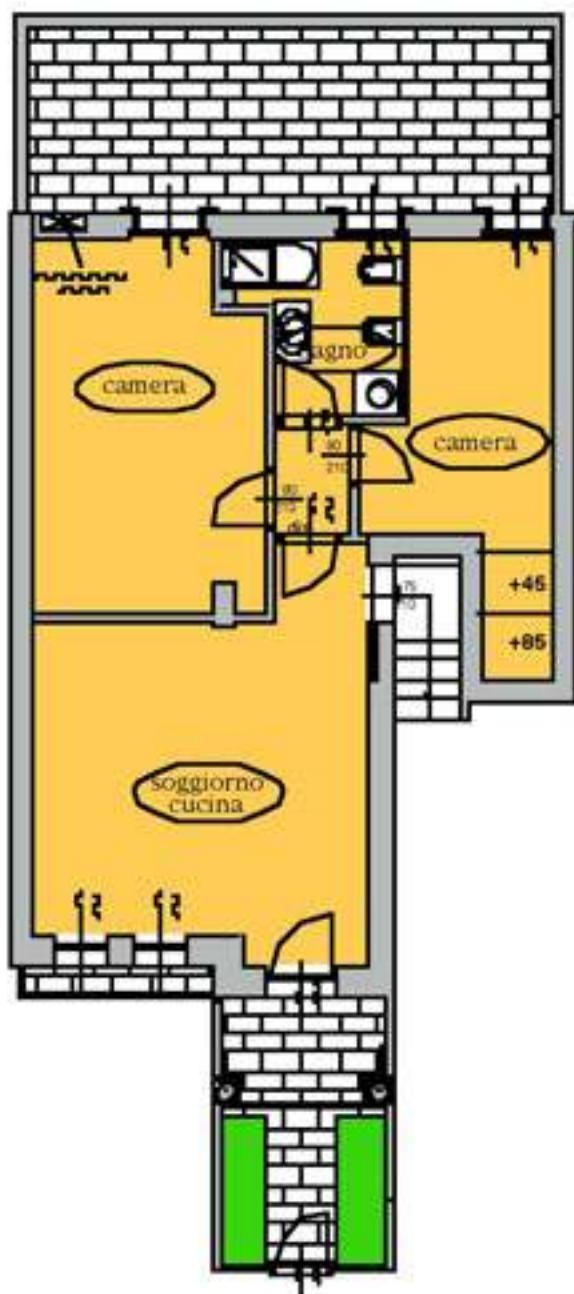

IMMOBILIARE
SPAZIO
 senza intermediazioni dal 1982
CASA[®]
PROGETTA - COSTRUISCE - VENDE

S. GIUSEPPE di CASSOLA - 0424 510790 PIAZZA della CERAMICA, NOVE - 0424 828860

propone in esclusiva

Appartamento "E"
scala 1:100 Nord ↑

Pianta Piano Terra

Pianta Piano Interrato

Superfici	MQ Reg.	MQ Comm.
Piano Terra	62	62
Garage	32	16
Cantina	19	9
Pozzico e Terrazze	4	2
Scoperto	23	2
Tot. MQ Commerciale		92