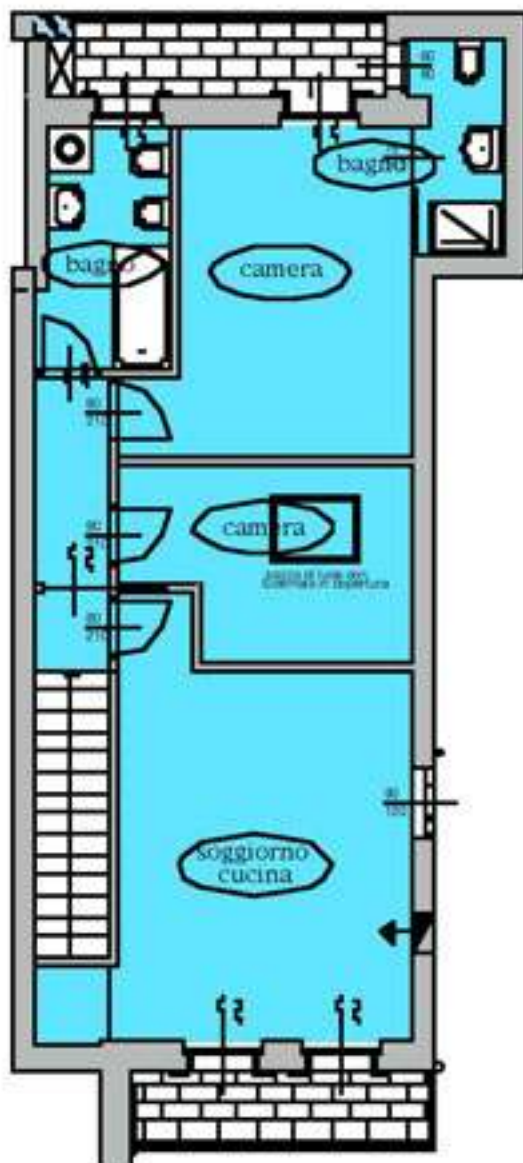

IMMOBILIARE
SPAZIO

senza intermediazioni dal 1982

PROGETTA - COSTRUISCE - VENDE

CASA®

S. GIUSEPPE di CASSOLA - 0424 510790

PIAZZA della CERAMICA, NOVE - 0424 828860

propone in esclusiva

Appartamento "I"
scala 1:100 Nord ↑

Pianta Piano Primo

Pianta Piano Terra

Superfici	MQ Recl.	MQ Comm.
Piano Terra	4	4
Piano Primo	71	71
Garage	29	15
Cantina	27	15
Terrazza e Loggia	9	5
Scoperto	37	4
Tot. MQ Commerciale		112

Pianta Piano Interrato