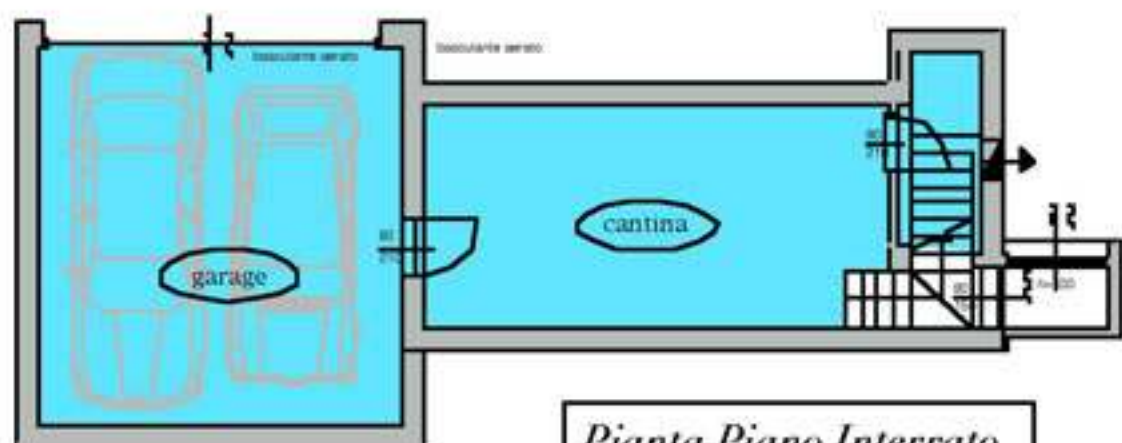

IMMOBILIARE
SPAZIO

senza intermediazioni dal 1982

PROGETTA - COSTRUISCE - VENDE

CASA®

S. GIUSEPPE di CASSOLA - 0424 510790

PIAZZA della CERAMICA, NOVE - 0424 828860

propone in esclusiva

Appartamento "I"
scala 1:100 Nord ↑

Pianta Piano Primo

Pianta Piano Terra

Superfici	MQ Recl.	MQ Comm.
Piano Terra	4	4
Piano Primo	71	71
Garage	29	15
Cantina	27	15
Terrazza e Loggia	9	5
Scoperto	37	4
Tot. MQ Commerciale		112

Pianta Piano Interrato