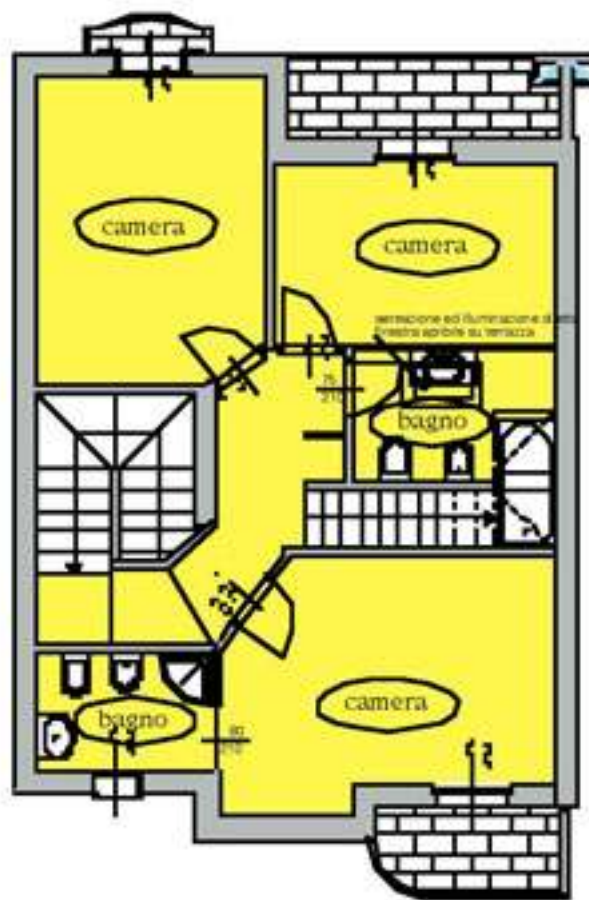

IMMOBILIARE
SPAZIO
 senza intermediazioni dal 1982
CASA[®]
PROGETTA - COSTRUISCE - VENDE

S. GIUSEPPE di CASSOLA - 0424 510790

PIAZZA della CERAMICA, NOVE - 0424 828860

propone in esclusiva

Appartamento "L"
 scala 1:100 Nord ↑

Pianta Piano Primo

Pianta Piano Terra

Pianta Piano Secondo

Pianta Piano Sotterraneo

Superfici	MQ Reali.	MQ Comm.
Piano Terra	7	7
Piano Primo	64	64
Piano Secondo	70	70
Lastrico Solare	17	8
Garage	33	17
Cantina	19	9
Terrazza e Loggia	17	8
Scoperto	9	1
Tot. MQ Commerciale	185	

Pianta Lastrico Solare