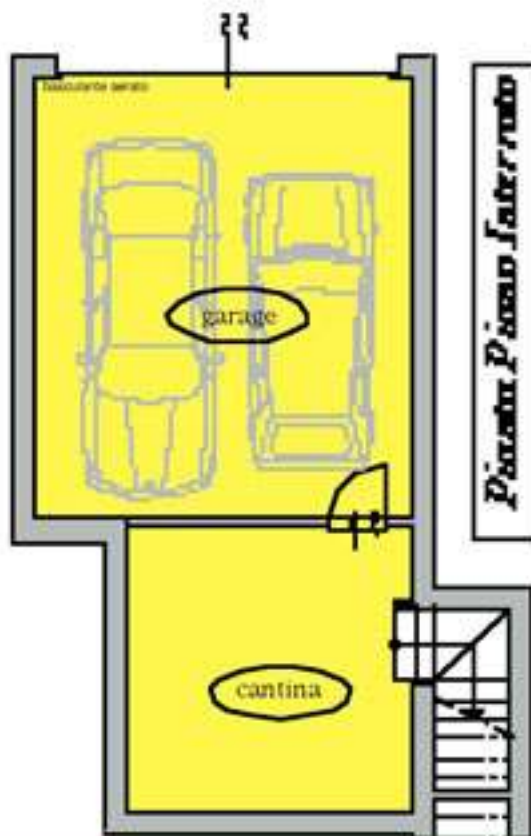

IMMOBILIARE
SPAZIO
 senza intermediazioni dal 1982
CASA[®]
PROGETTA - COSTRUISCE - VENDE

S. GIUSEPPE di CASSOLA - 0424 510790

PIAZZA della CERAMICA, NOVE - 0424 828860

propone in esclusiva

Appartamento "L"
 scala 1:100 Nord ↑

Pianta Piano Primo

Pianta Piano Terra

Pianta Piano Secondo

Pianta Piano Sotterraneo

Superfici	MQ Reali.	MQ Comm.
Piano Terra	7	7
Piano Primo	64	64
Piano Secondo	70	70
Lastrico Solare	17	8
Garage	33	17
Cantina	19	9
Terrazza e Loggia	17	8
Scoperto	9	1
Tot. MQ Commerciale	185	

Pianta Lastrico Solare