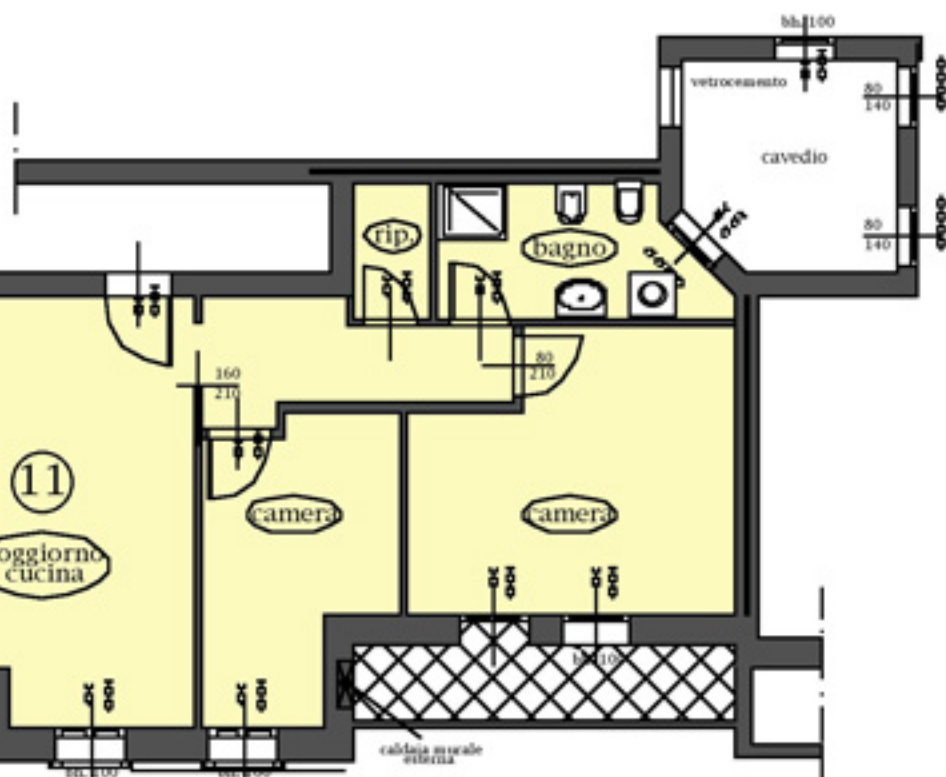

# Piazza della Ceramica

- Nove -

è una proposta

IMMOBILIARE

**SPAZIO**

senza intermediazioni dal 1982

**PROGETTA - COSTRUISCE - VENDE**

**CASA**®

S. Giuseppe di Cassola  
0424 - 510790

NOVE in cantiere  
0424 - 828860

*Appartamento #11  
con garage per 1 auto*

*Pianta Piano Primo  
scala 1:100 Nord ↑*

Locale	MQ
Sup. residenziale	70
Altre Sup. comm.	23
<b>Totale</b>	<b>93</b>
Garage	16
Cantina	6