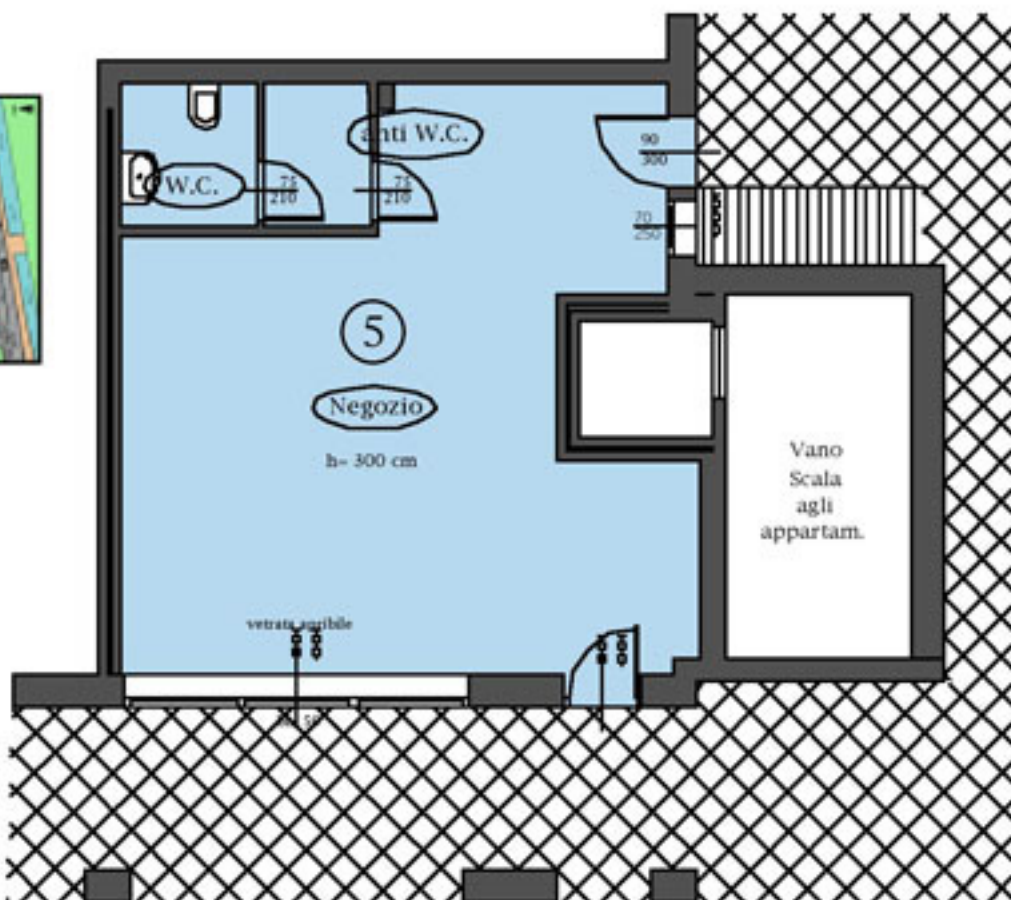

S. Giuseppe di Cassola

0424 - 510790

NOVE in cantiere

0424 - 828860

*Negozi #5
con garage a richiesta*

*Pianta Piano Terra
scala 1:100 Nord ↑*

Locale	MQ
Sup. commerciale	59
Portico	15
Totale	72

In un prestigioso complesso residenziale-commerciale di nuova costruzione, finiture signorili e a richiesta, in centro a NOVE