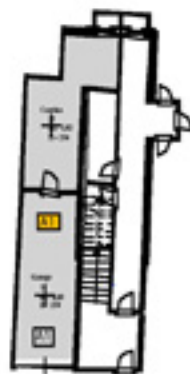

A1	MQ REALI	MQ COMM.
Appart	69,00	107,00