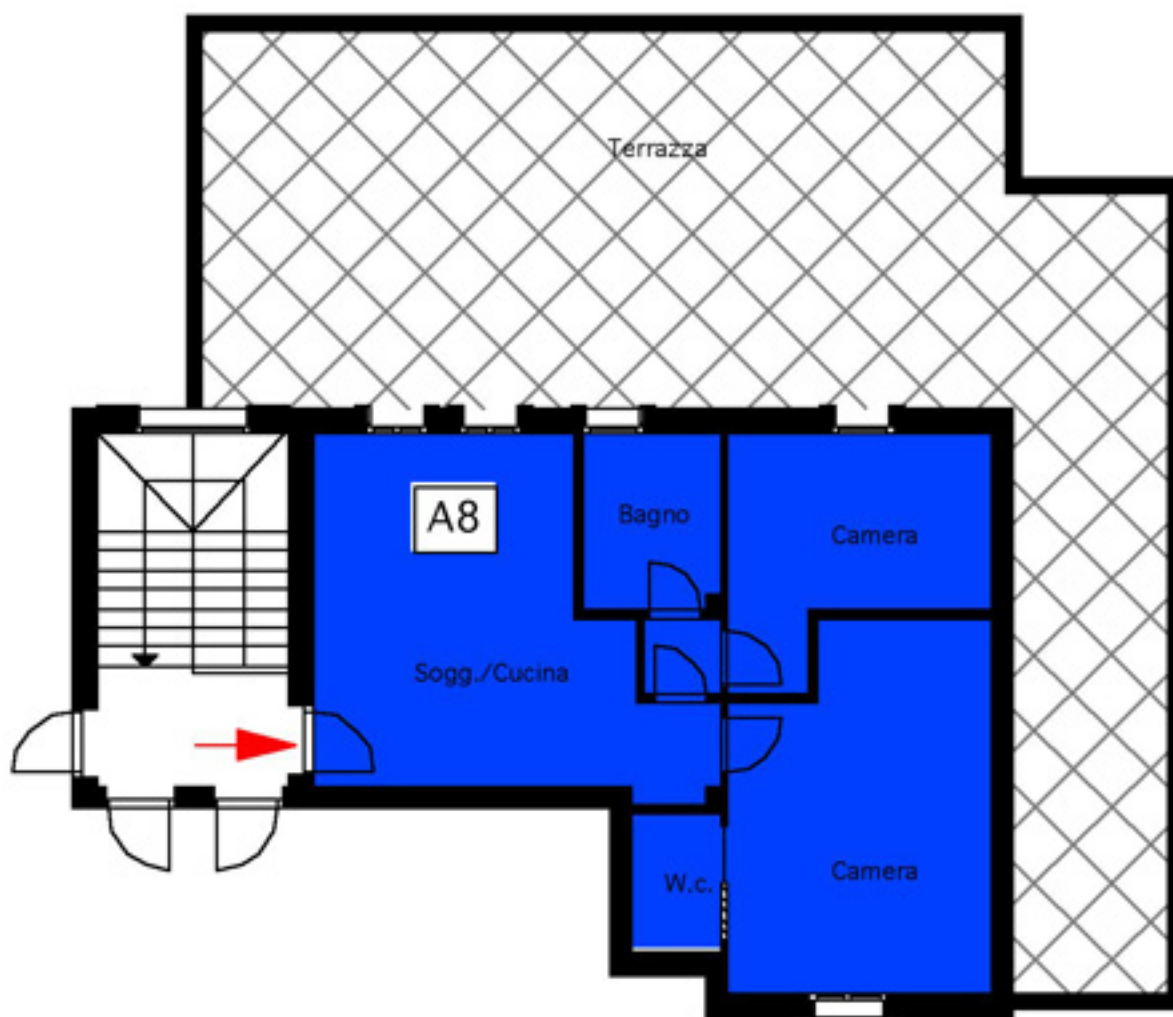

PIANTA PIANO PRIMO

→  
NORD

SCALA  
1:100

LOCALE	MQ
Zona residenziale	61
Garage e cantina	22