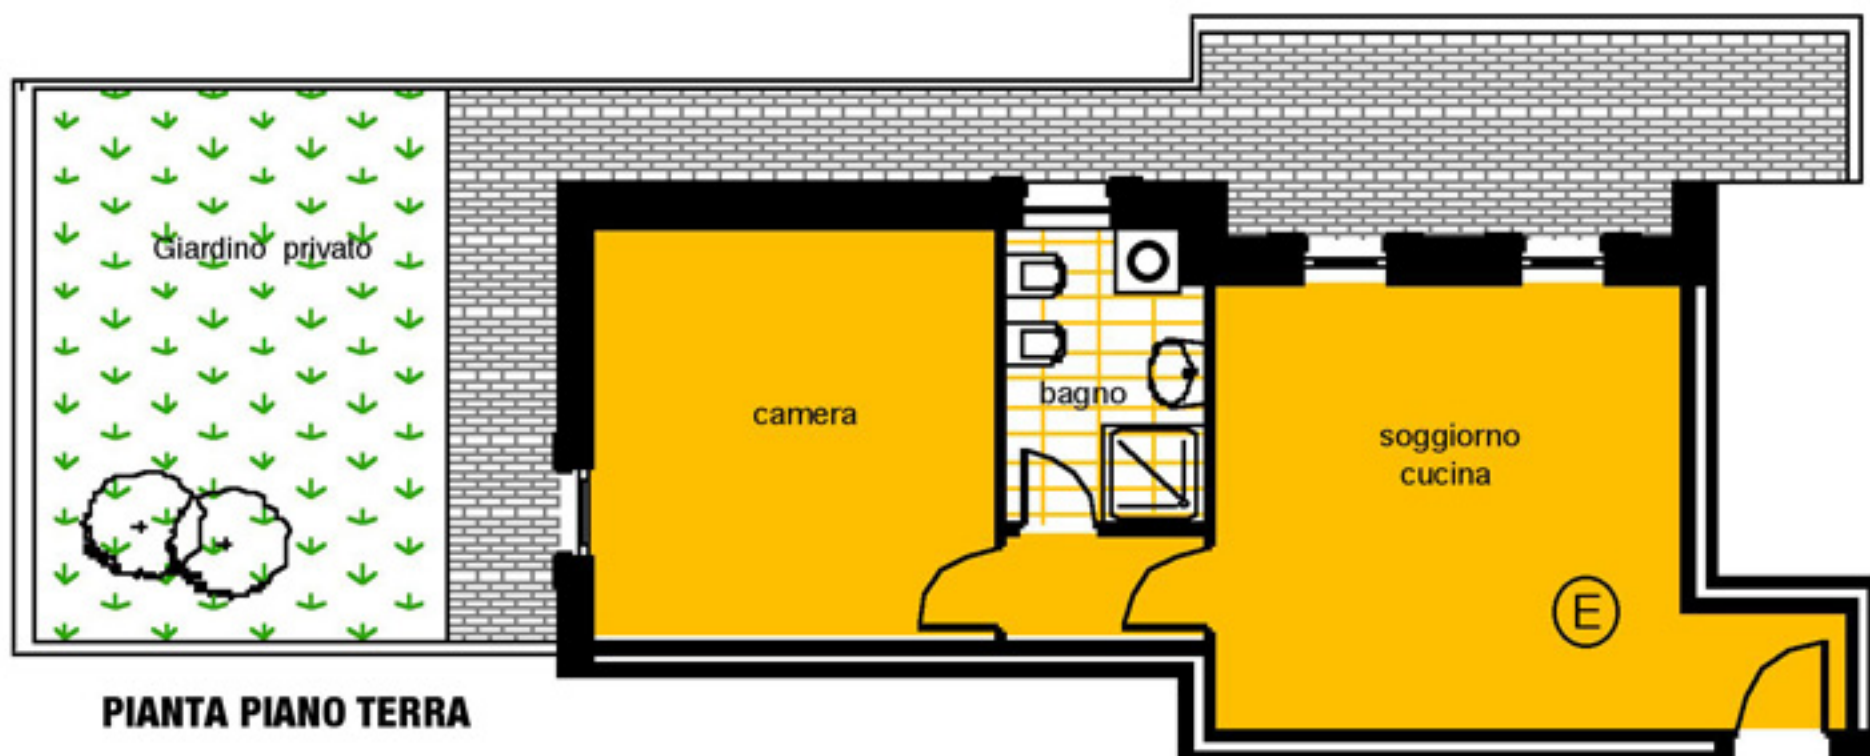

SAN GIUSEPPE DI CASSOLA

0424 510790

PIANTA PIANO TERRA

PIANTA PIANO INTERRATO

SCALA  
1:100

LOCALE	MQ
Zona residenziale	48
Giardino	35
Garage e cantina	40