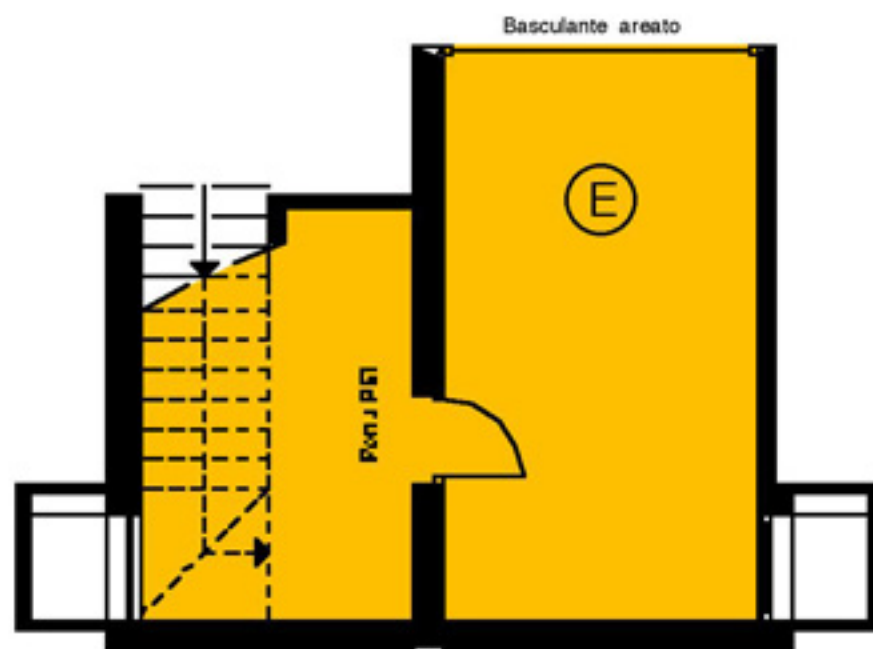

SAN GIUSEPPE DI CASSOLA

0424 510790

PIANTA PIANO TERRA

PIANTA PIANO INTERRATO

SCALA  
1:100

LOCALE	MQ
Zona residenziale	48
Giardino	35
Garage e cantina	40